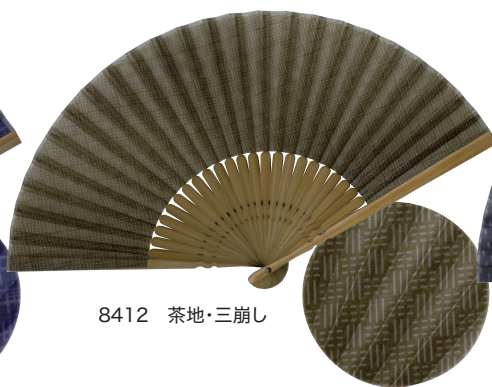

# Reasonable Series

Ladie's  
Men's

No.8350 7/30 Cool Japan 1,400円+税 ●全長：約21.0cm  
扇面：ポリエステル100%

布 扇子

8351 城・忍者

8353 鳥居・きつね 黒

8355 浪・侍 **NEW**

8352 寺・舞妓

8354 鳥居・きつね **NEW**

8356 月・忍者 **NEW**

Men's

No.8410 73/25 小紋 1,400円+税 ●全長：約22.0cm  
扇面：ポリエステル100%

布 扇子

8411 紺地・井桁餅

8412 茶地・三崩し

8413 黒地・文人餅