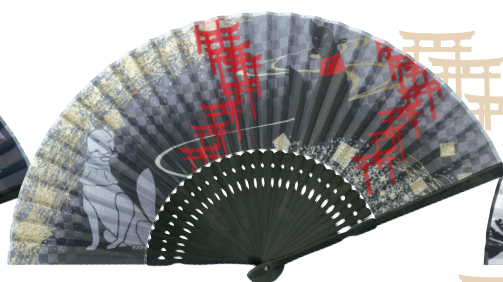

# Reasonable Series

Ladie's  
Men's

No.8350 7/30 Cool Japan 1,400円+税 ●全長：約21.0cm  
扇面：ポリエステル100%

布 扇子

8351 城・忍者

8353 鳥居・きつね 黒

8355 浪・侍 **NEW**

8352 寺・舞妓