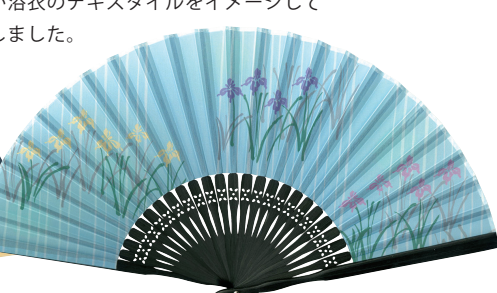

8152 桔梗

8153 鉄線

Ladie's No.8250 7/25 ゆかたもよう 1,400円+税 ●全長：約21.0cm  
扇面：ポリエステル100%

布 扇子

女性らしい浴衣のテキスタイルをイメージして  
デザインしました。

8251 朝顔

8252 紫陽花

8253 菖蒲

# Reasonable Series

Ladie's  
Men's

No.8350 7/30 Cool Japan 1,400円+税 ●全長：約21.0cm  
扇面：ポリエステル100%

布 扇子

8351 城・忍者

8353 鳥居・きつね 黒

8355 浪・侍 **NEW**

8352 寺・舞妓