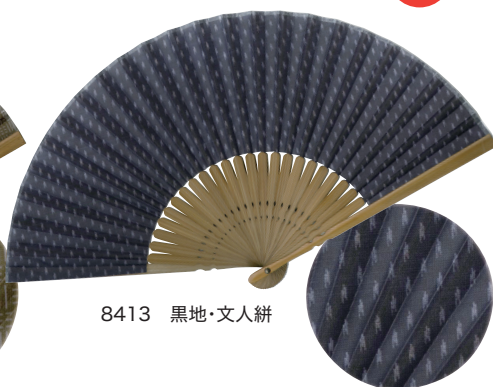

# Reasonable Series

Ladie's  
Men's

No.8350 7/30 Cool Japan 1,400円+税 ●全長：約21.0cm  
扇面：ポリエステル100%

布 扇子

8351 城・忍者

8353 鳥居・きつね 黒

8355 浪・侍 **NEW**

8352 寺・舞妓

8354 鳥居・きつね **NEW**

8356 月・忍者 **NEW**

Men's

No.8410 73/25 小紋 1,400円+税 ●全長：約22.0cm  
扇面：ポリエステル100%

布 扇子

8411 紺地・井桁餅

8412 茶地・三崩し

8413 黒地・文人餅