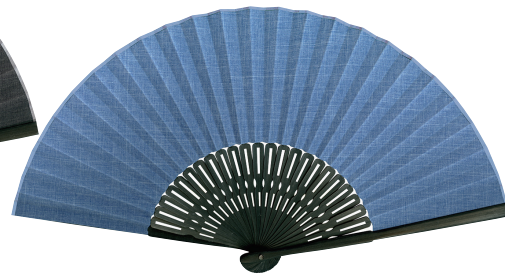

# Reasonable Series

Men's No.8500 73/25 無地 1,400円+税 ●全長：約22.0cm  
扇面：ポリエステル100%

布 扇子

8501 ベージュ

8502 チャコールグレー

8503 ブルー

Men's No.8600 73/25 白抜墨絵 1,400円+税 ●全長：約22.0cm  
扇面：ポリエステル100%

布 扇子