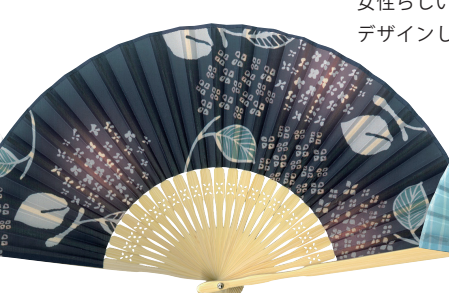

8152 桔梗

8153 鉄線

Ladie's No.8250 7/25 ゆかたもよう 1,400円+税 ●全長：約21.0cm  
扇面：ポリエステル100%

布 扇子

女性らしい浴衣のテキスタイルをイメージして  
デザインしました。

8251 朝顔

8252 紫陽花

8253 菖蒲

# Reasonable Series

Ladie's  
Men's

No.8350 7/30 Cool Japan 1,400円+税 ●全長：約21.0cm  
扇面：ポリエステル100%

布 扇子

8351 城・忍者

8353 鳥居・きつね 黒

8355 浪・侍 **NEW**

8352 寺・舞妓