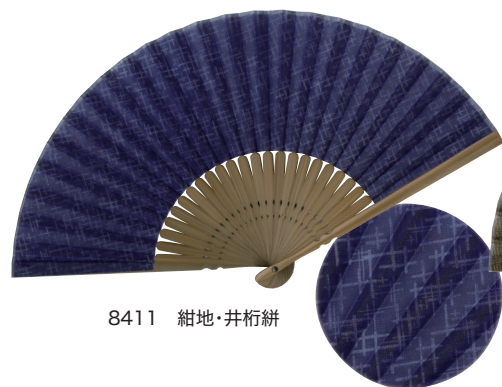

# Reasonable Series

Ladie's  
Men's

No.8350 7/30 Cool Japan 1,400円+税 ●全長：約21.0cm  
扇面：ポリエステル100%

布 扇子

8351 城・忍者

8353 鳥居・きつね 黒

8355 浪・侍 **NEW**

8352 寺・舞妓

8354 鳥居・きつね **NEW**

8356 月・忍者 **NEW**

Men's

No.8410 73/25 小紋 1,400円+税 ●全長：約22.0cm  
扇面：ポリエステル100%

布 扇子

8411 紺地・井桁餅

8412 茶地・三崩し

8413 黒地・文人餅