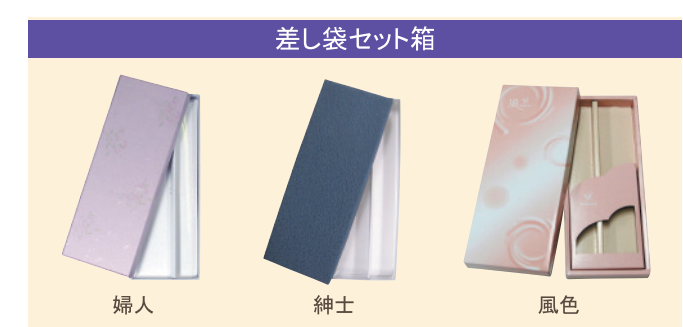

6059 日の丸

6007 白扇

飾り台

6045 五段立て(紙製)
1,000円+税

6046 五段掛け(紙製)
1,000円+税

6047 一本立て(紙製)
200円+税

6048 一本立て(竹製)
1,000円+税

扇子箱

一本箱(紺)

文化箱

差し袋セット箱

婦人

紳士

風色