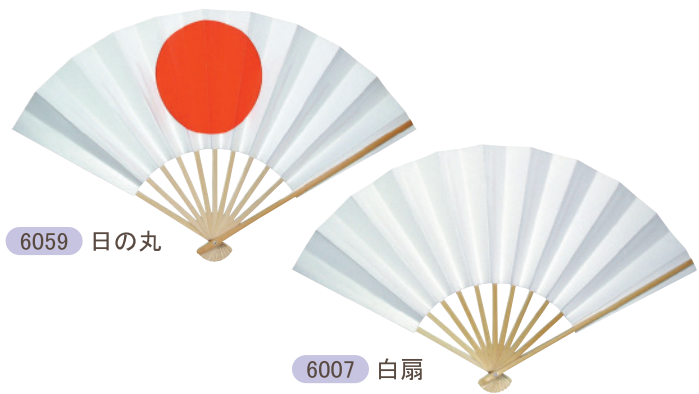

No.6063
差し袋 喪扇用黒(紳士・婦人)
600円+税

●差し袋セット
(袋入り)2,500円+税
(箱入り)2,700円+税
全長:(紳士)約23cm(婦人)22cm
素材:表/ポリエステル100%・裏/レーヨン100%

差し袋(紳士)

差し袋(婦人)

葬儀扇

No.6059	9/11	日の丸	1,000円+税	全長:約27cm 扇面:紙扇子
No.6007	9/11	白扇	1,200円+税	全長:約27cm 扇面:紙扇子