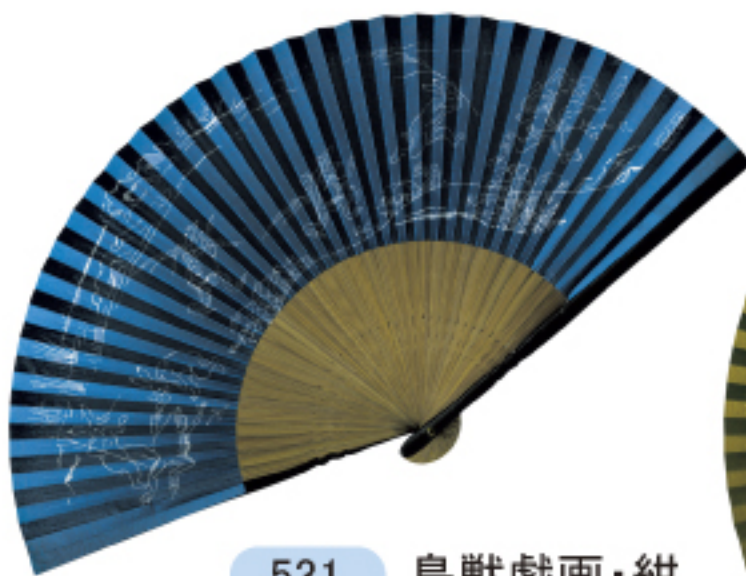

522 蛍

6063

523 雀

6063

* お勧めの差し袋とセットして 5,200円 + 税 (セット箱入り)

No.530 75/35 鳥獣戯画・地獄絵 3,800円+税

全長:約22cm
扇面:紙扇子

紙扇子