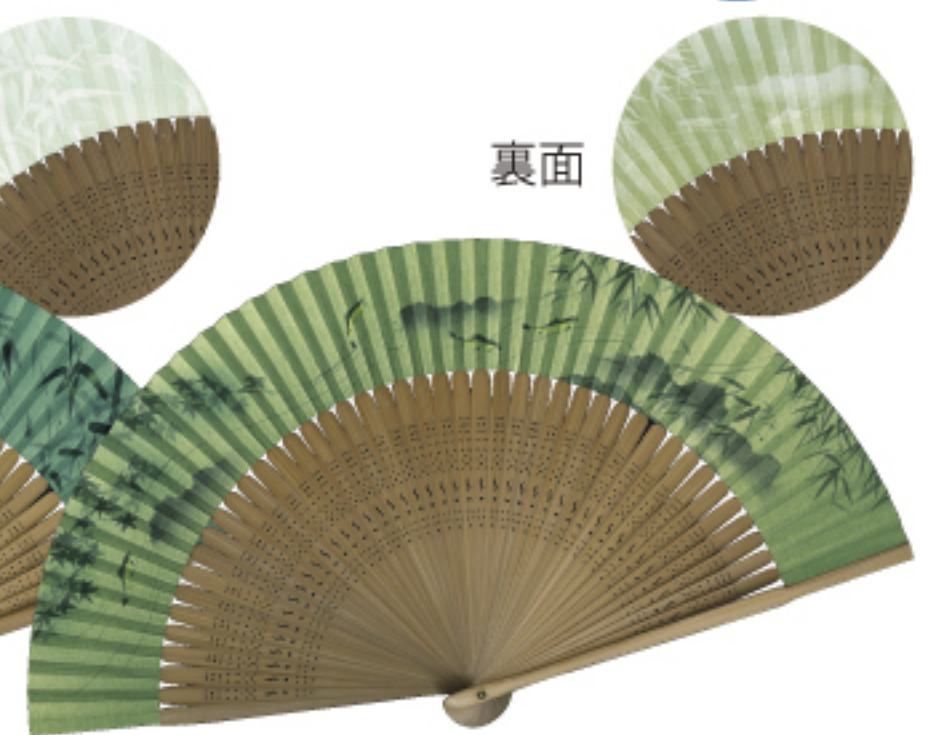

* お勧めの差し袋とセットして 5,200円 + 税 (セット箱入り)

No.9450 75/45 大短地絹張調 4,000円+税

全長:約22.5cm
扇面:紙扇子

NEW

紙扇子

9451 龍

6060-4 茶

9452 松・富士山

6060-1 紺

9453 竹・蜻蛉

6060-3 緑

9454 楓・鮎

6060-2 うぐいす

* お勧めの差し袋とセットして 5,400円 + 税 (セット箱入り)