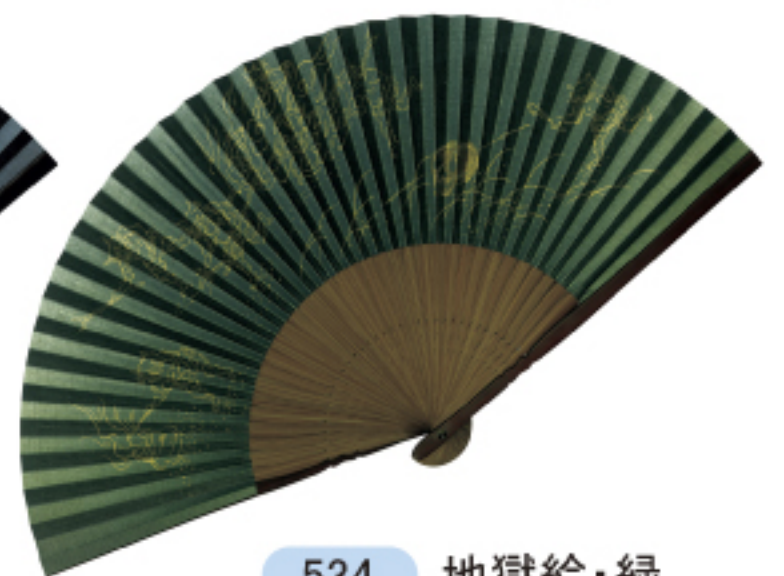

531 鳥獣戯画・紺

6060-1 紺

532 鳥獣戯画・茶

6060-4 茶

533 地獄絵・黒

6060-1 紺

534 地獄絵・緑

6060-3 緑