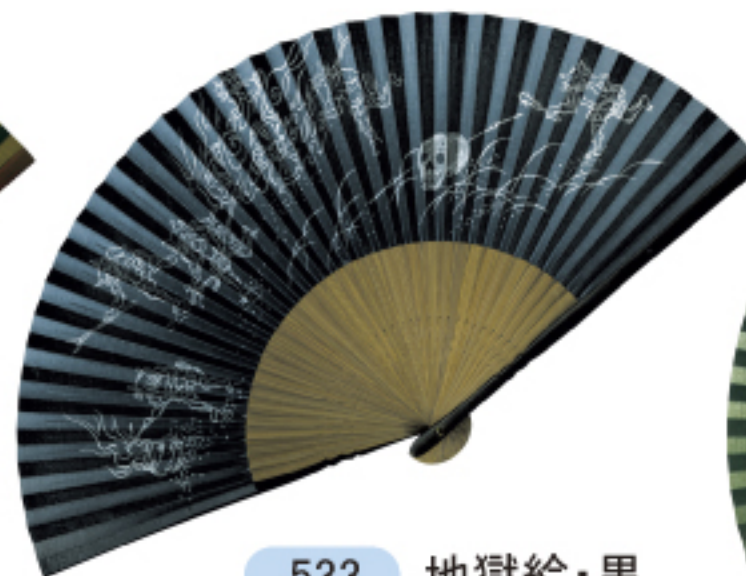

531 鳥獣戯画・紺

6060-1 紺

532 鳥獣戯画・茶

6060-4 茶

533 地獄絵・黒

6060-1 紺

534 地獄絵・緑

6060-3 緑