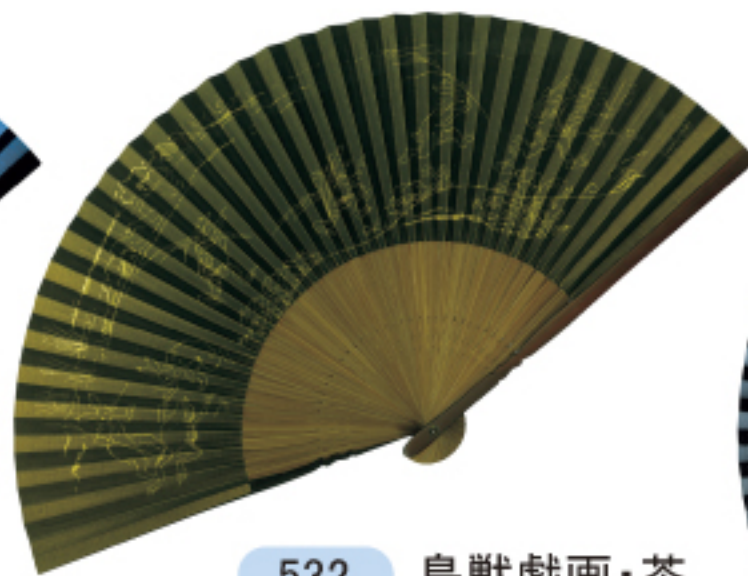

532 鳥獣戯画・茶

6060-4 茶