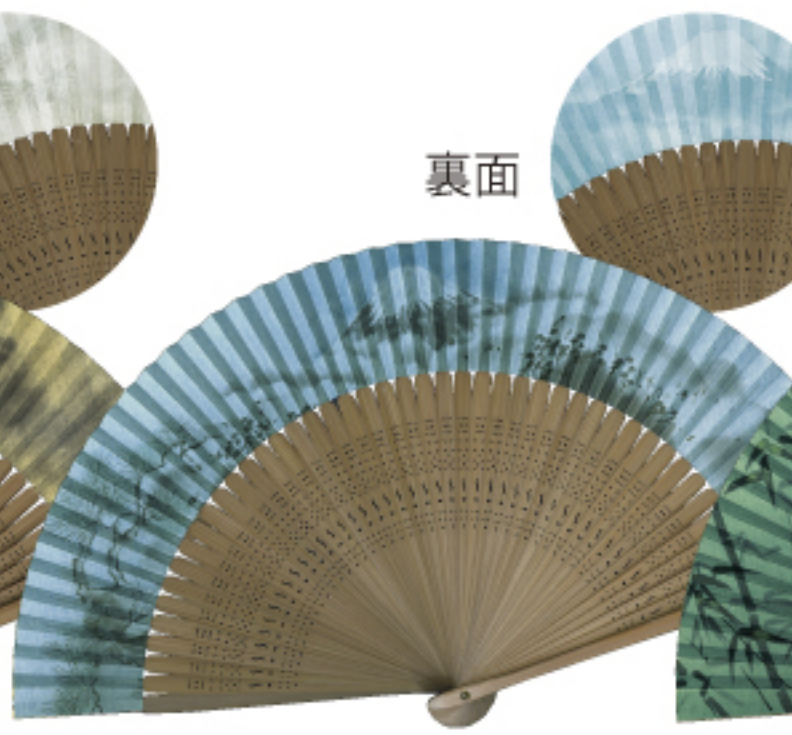

* お勧めの差し袋とセットして 5,200円 + 税 (セット箱入り)

No.9450 75/45 大短地絹張調 4,000円+税

全長:約22.5cm
扇面:紙扇子

NEW

紙扇子

9451 龍

6060-4 茶

9452 松・富士山

6060-1 紺

9453 竹・蜻蛉

6060-3 緑

9454 楓・鮎

6060-2 うぐいす

* お勧めの差し袋とセットして 5,400円 + 税 (セット箱入り)