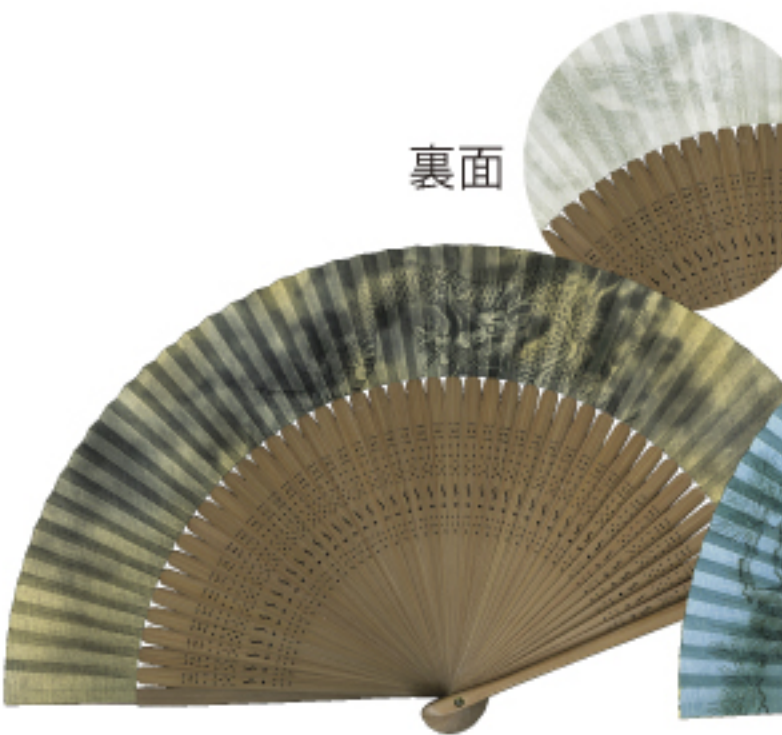

9451 龍

6060-4 茶