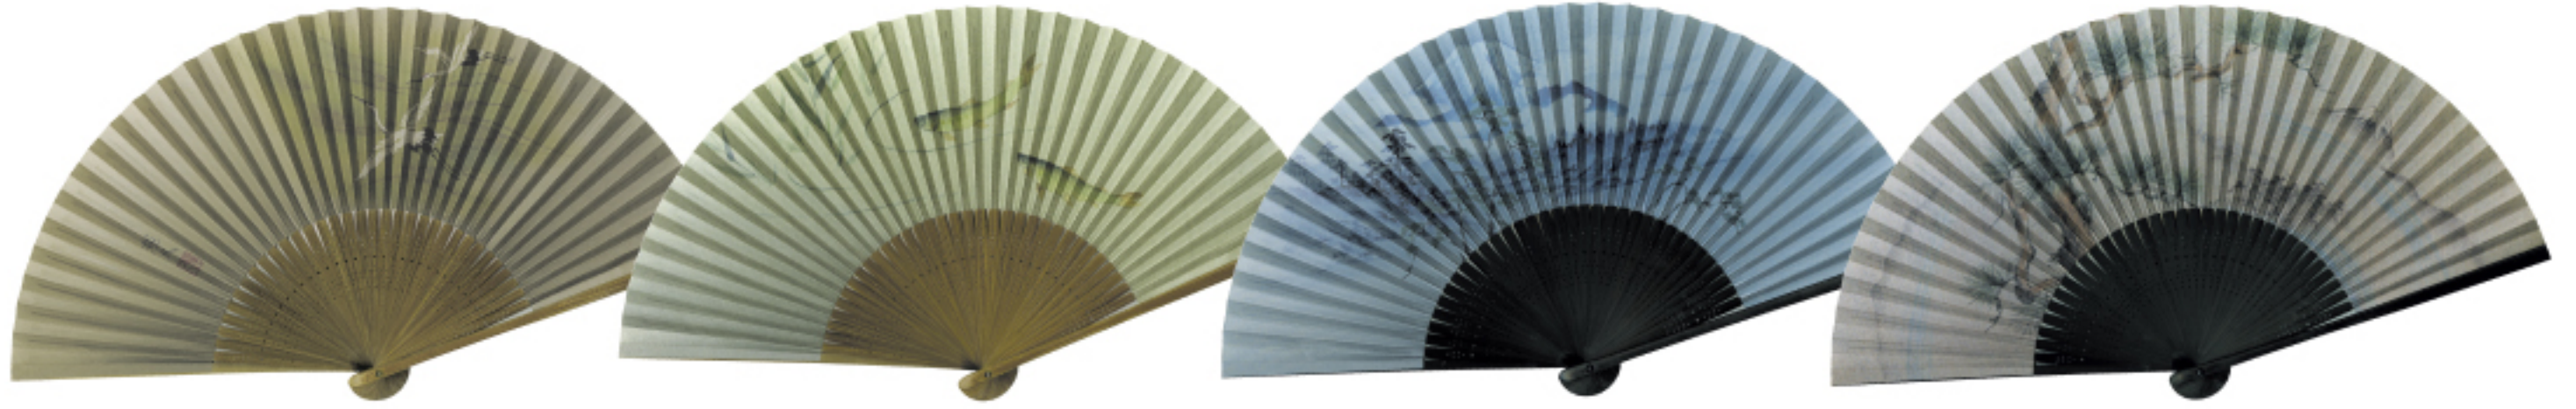

紙扇子

No.280 75/35 絹張風 2500円+税 全長:約22cm 扇面:紙扇子

281 鶴(唐木)

282 鮎(唐木)

284 富士山(黒)

285 松(黒)

6060-4 茶

6060-2 うぐいす

6060-1 紺

6060-1 紺

* お勧めの差し袋とセットして 3,900 円 + 税 (セット箱入り)

No.240 85/13 将棋扇 2,700円+税 全長:約25.5cm 扇面:紙扇子

紙扇子