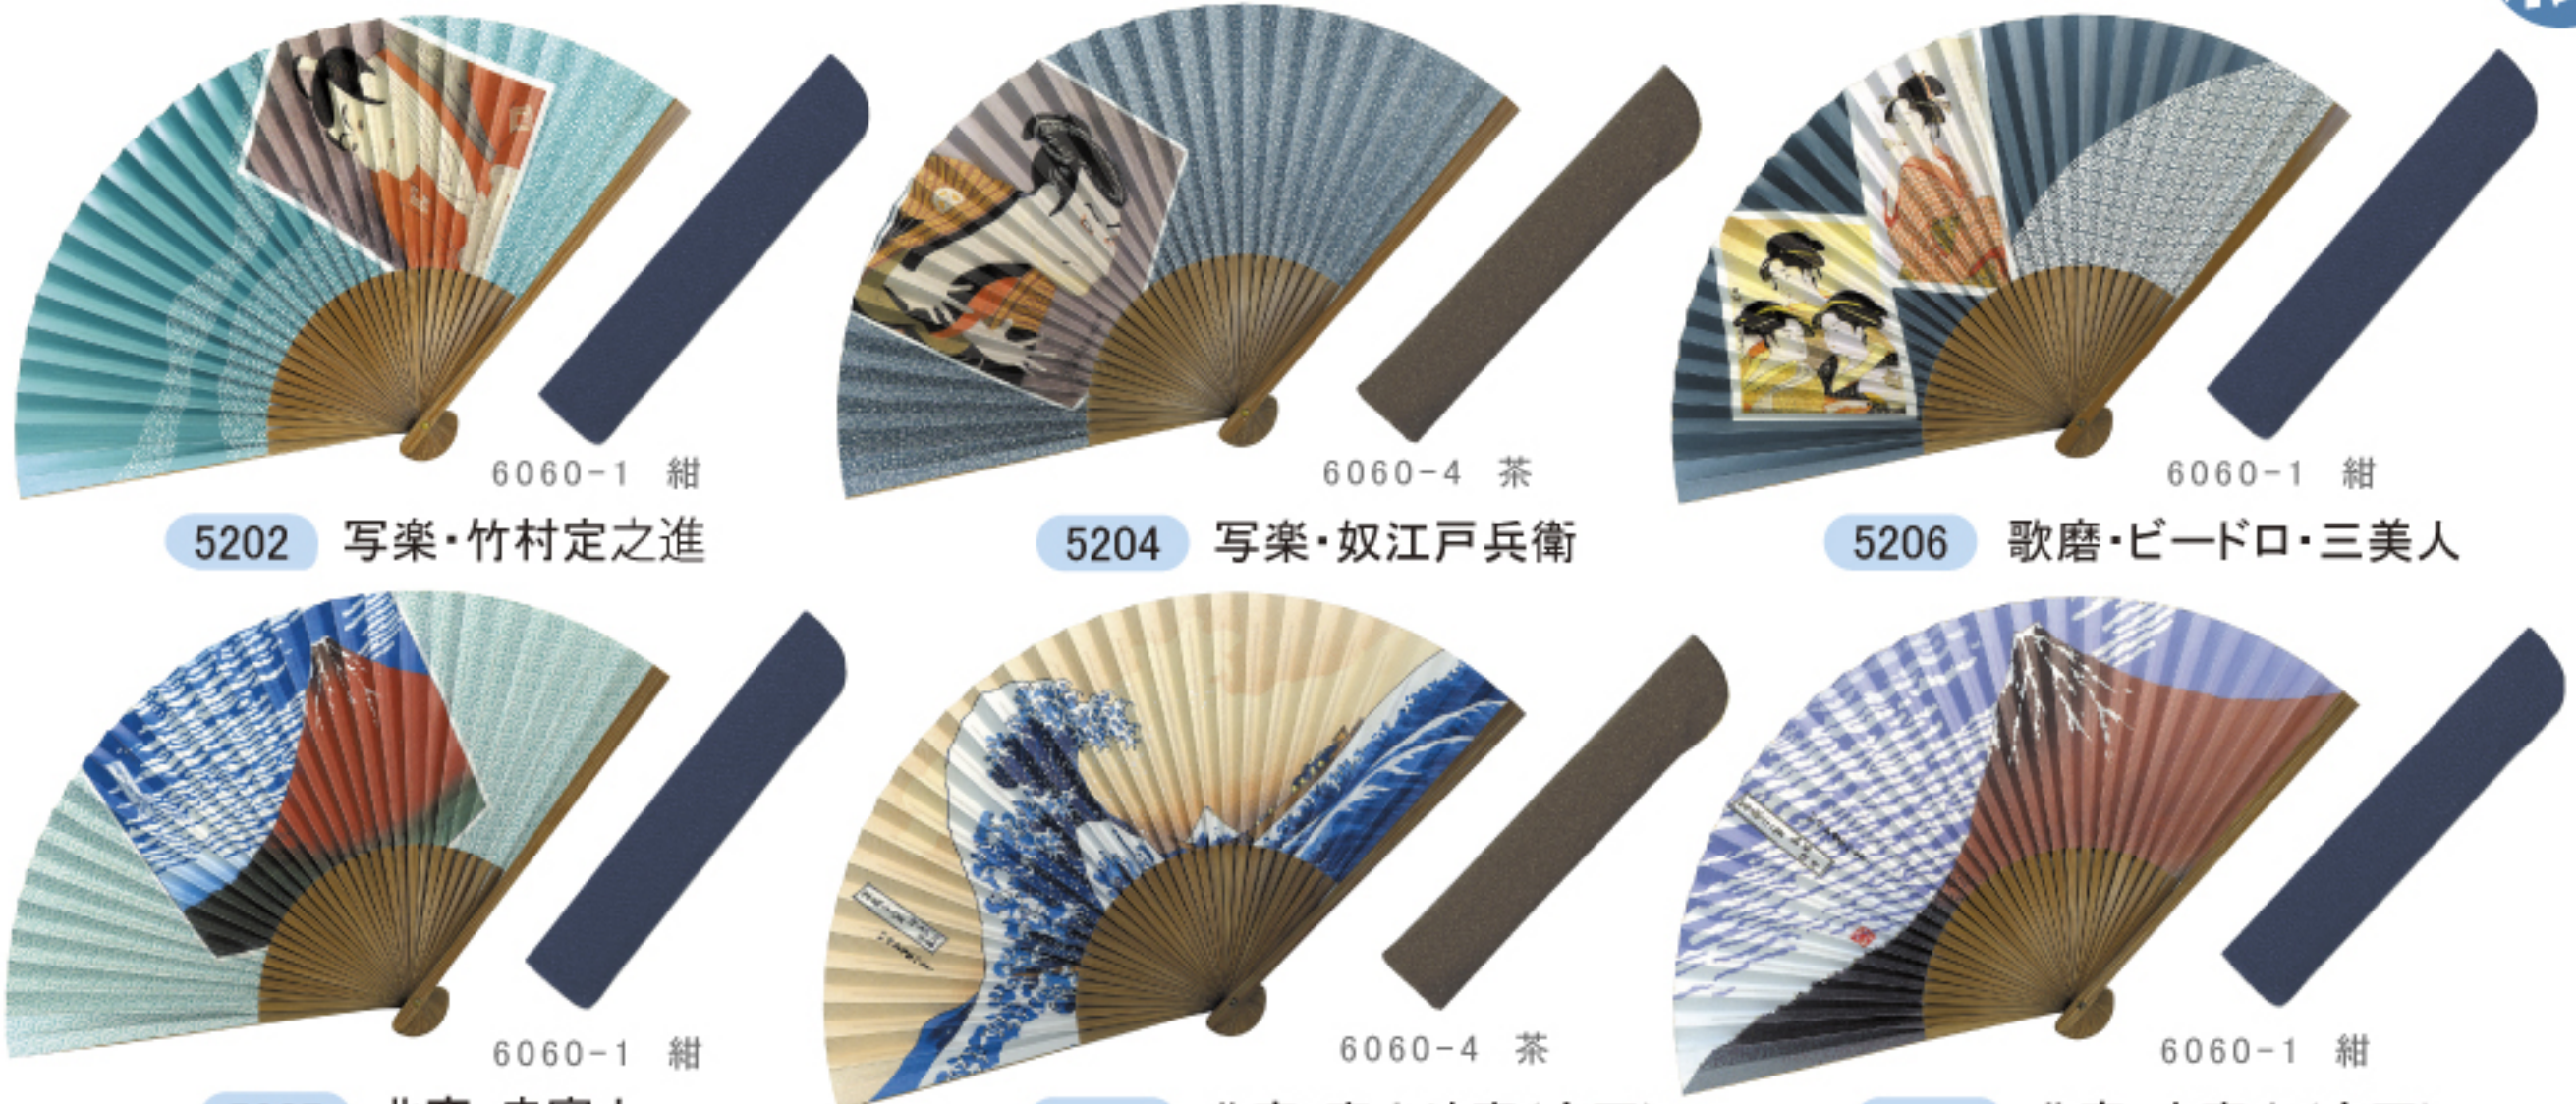

6060-1 紺

6060-4 茶

6060-1 紺

6060-1 紺

6060-4 茶

6060-1 紺

* お勧めの差し袋とセットして 4,100 円 + 税 (セット箱入り)

No.410 75/35 脇塗 3,300円+税 全長:約22cm 扇面:紙扇子

紙扇子