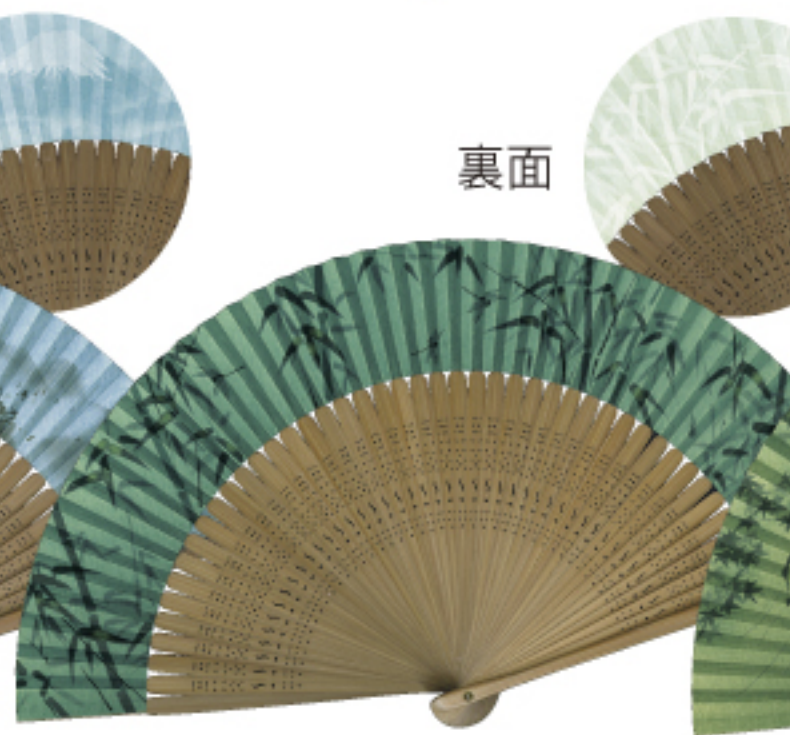

* お勧めの差し袋とセットして 5,200円 + 税 (セット箱入り)

No.9450 75/45 大短地絹張調 4,000円+税

全長:約22.5cm
扇面:紙扇子

NEW

紙扇子

9451 龍

6060-4 茶

9452 松・富士山

6060-1 紺

9453 竹・蜻蛉

6060-3 緑

9454 楓・鮎

6060-2 うぐいす

* お勧めの差し袋とセットして 5,400円 + 税 (セット箱入り)