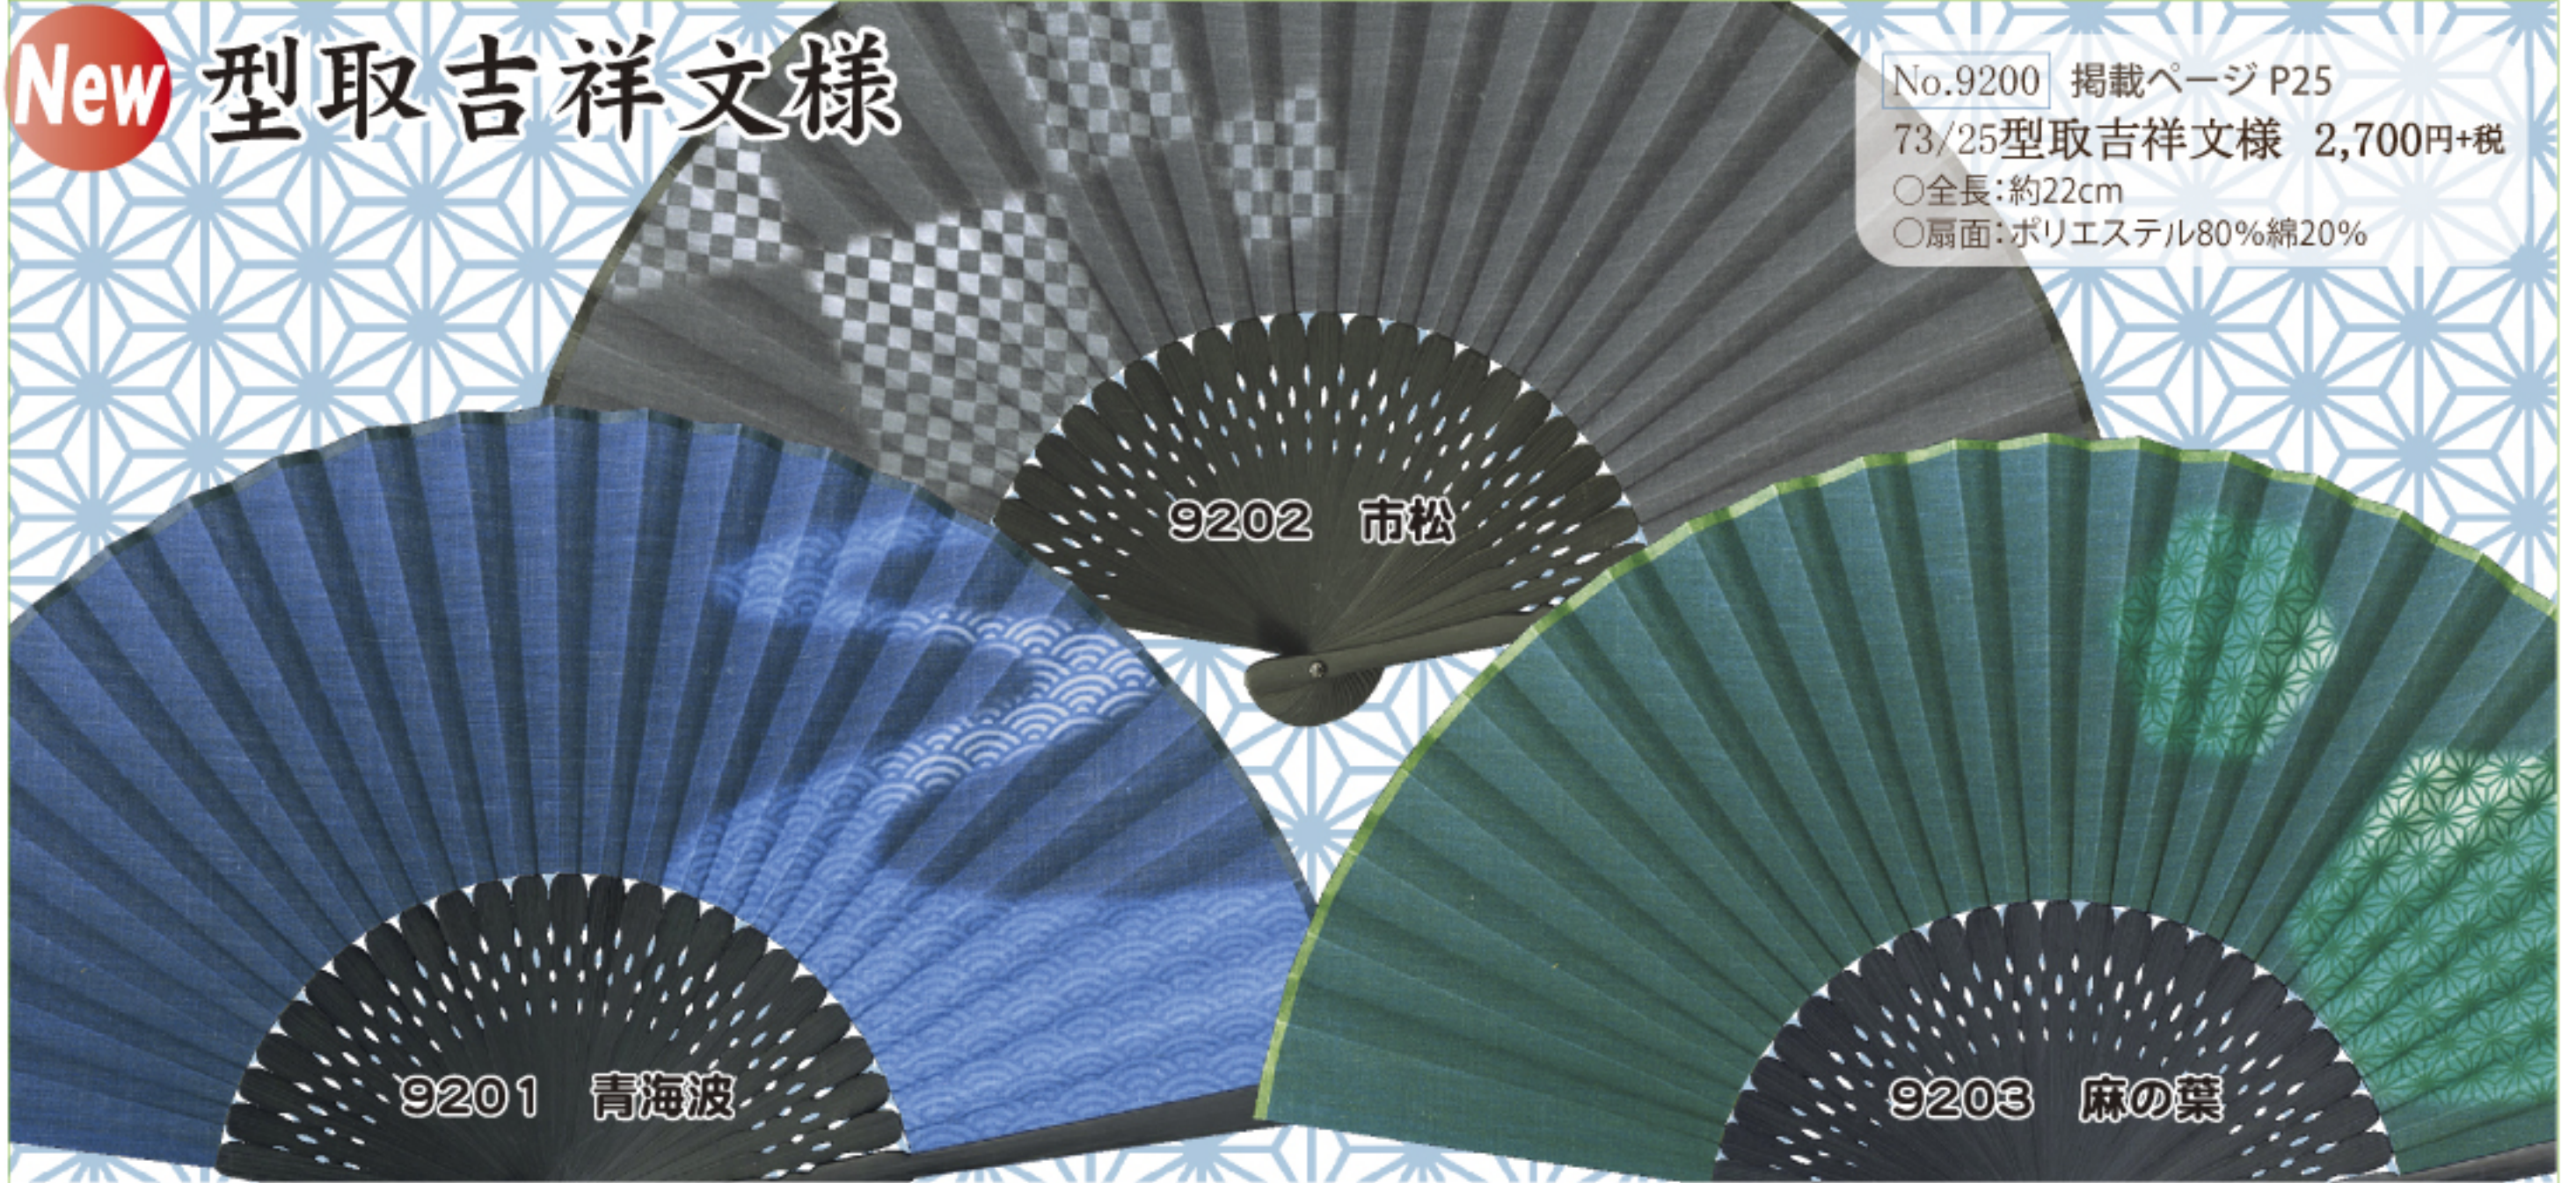

New 型取吉祥文様

No.9200 掲載ページ P25
73/25型取吉祥文様 2,700円+税
○全長:約22cm
○扇面:ポリエステル80%綿20%

9202 市松