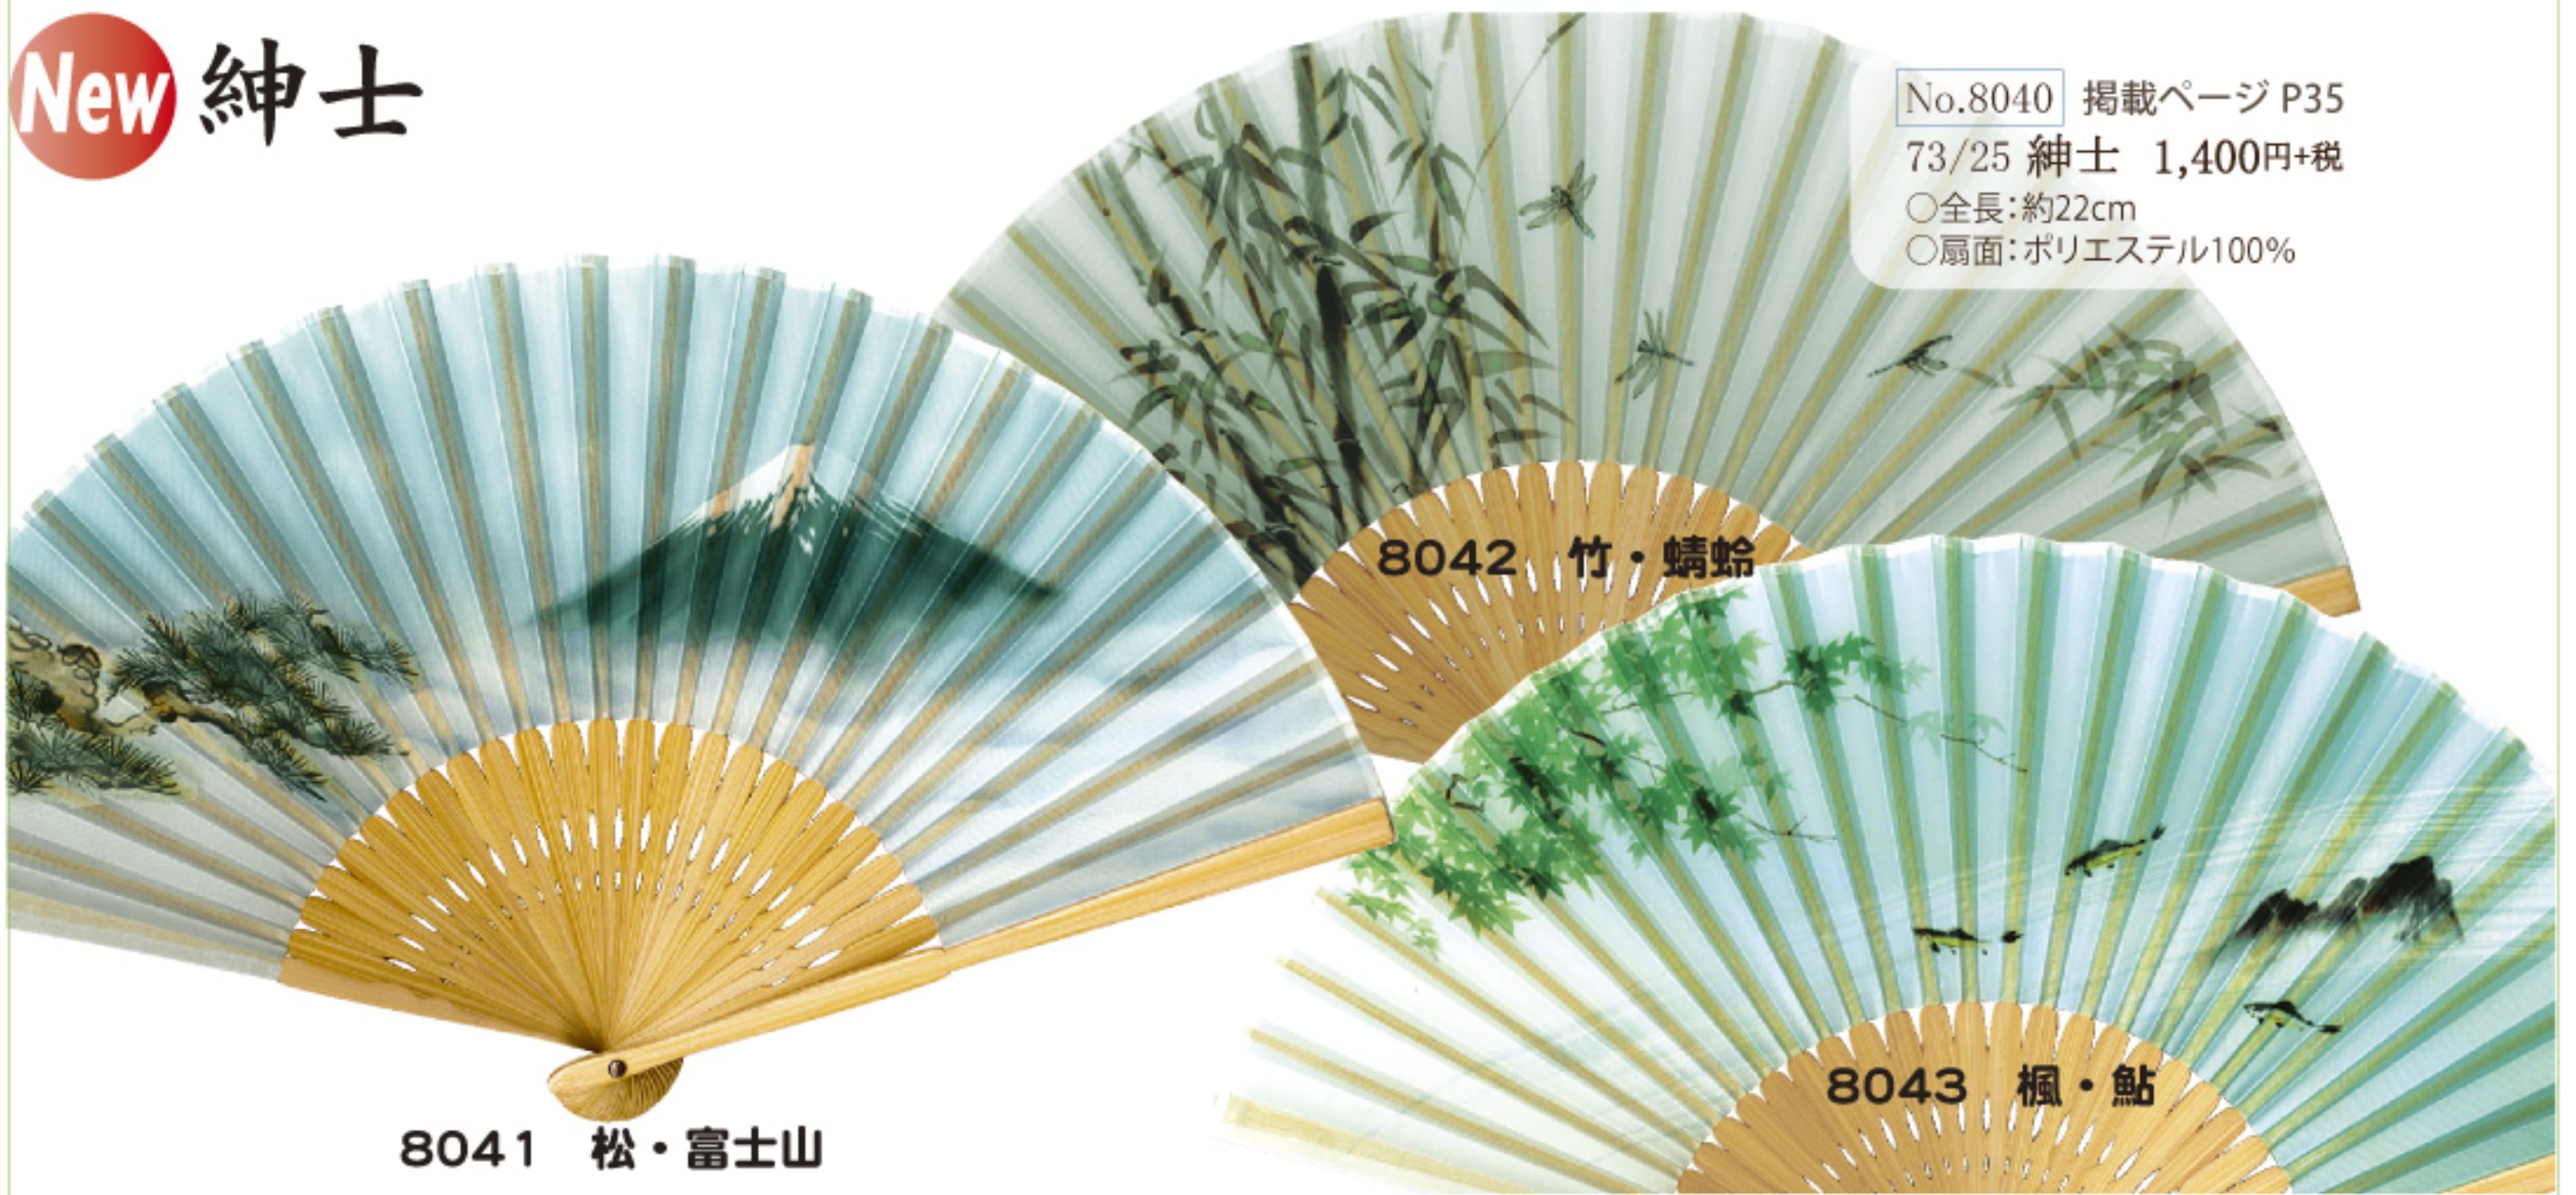

No.2560 掲載ページ P14
7/18 婦人半彫 3,000円+税
○全長:約21cm
○扇面:綿100%

2562 鉄線

2561 桜

親骨半彫

New 逆透かし

2932 金魚・紫陽花

2931 兔・秋草

2933 猫・桜

No.2930 掲載ページ P16
7/20 逆透かし 3,300円+税
○全長:約21cm
○扇面:切り抜き/和紙 ポリエステル100%

New 枝桜

8021 ピンク

8022 青

8023 黒

No.8020 掲載ページ P34
7/25 枝桜 1,400円+税
○全長:約21cm
○扇面:ポリエステル100%

New 紳士

8041 松・富士山