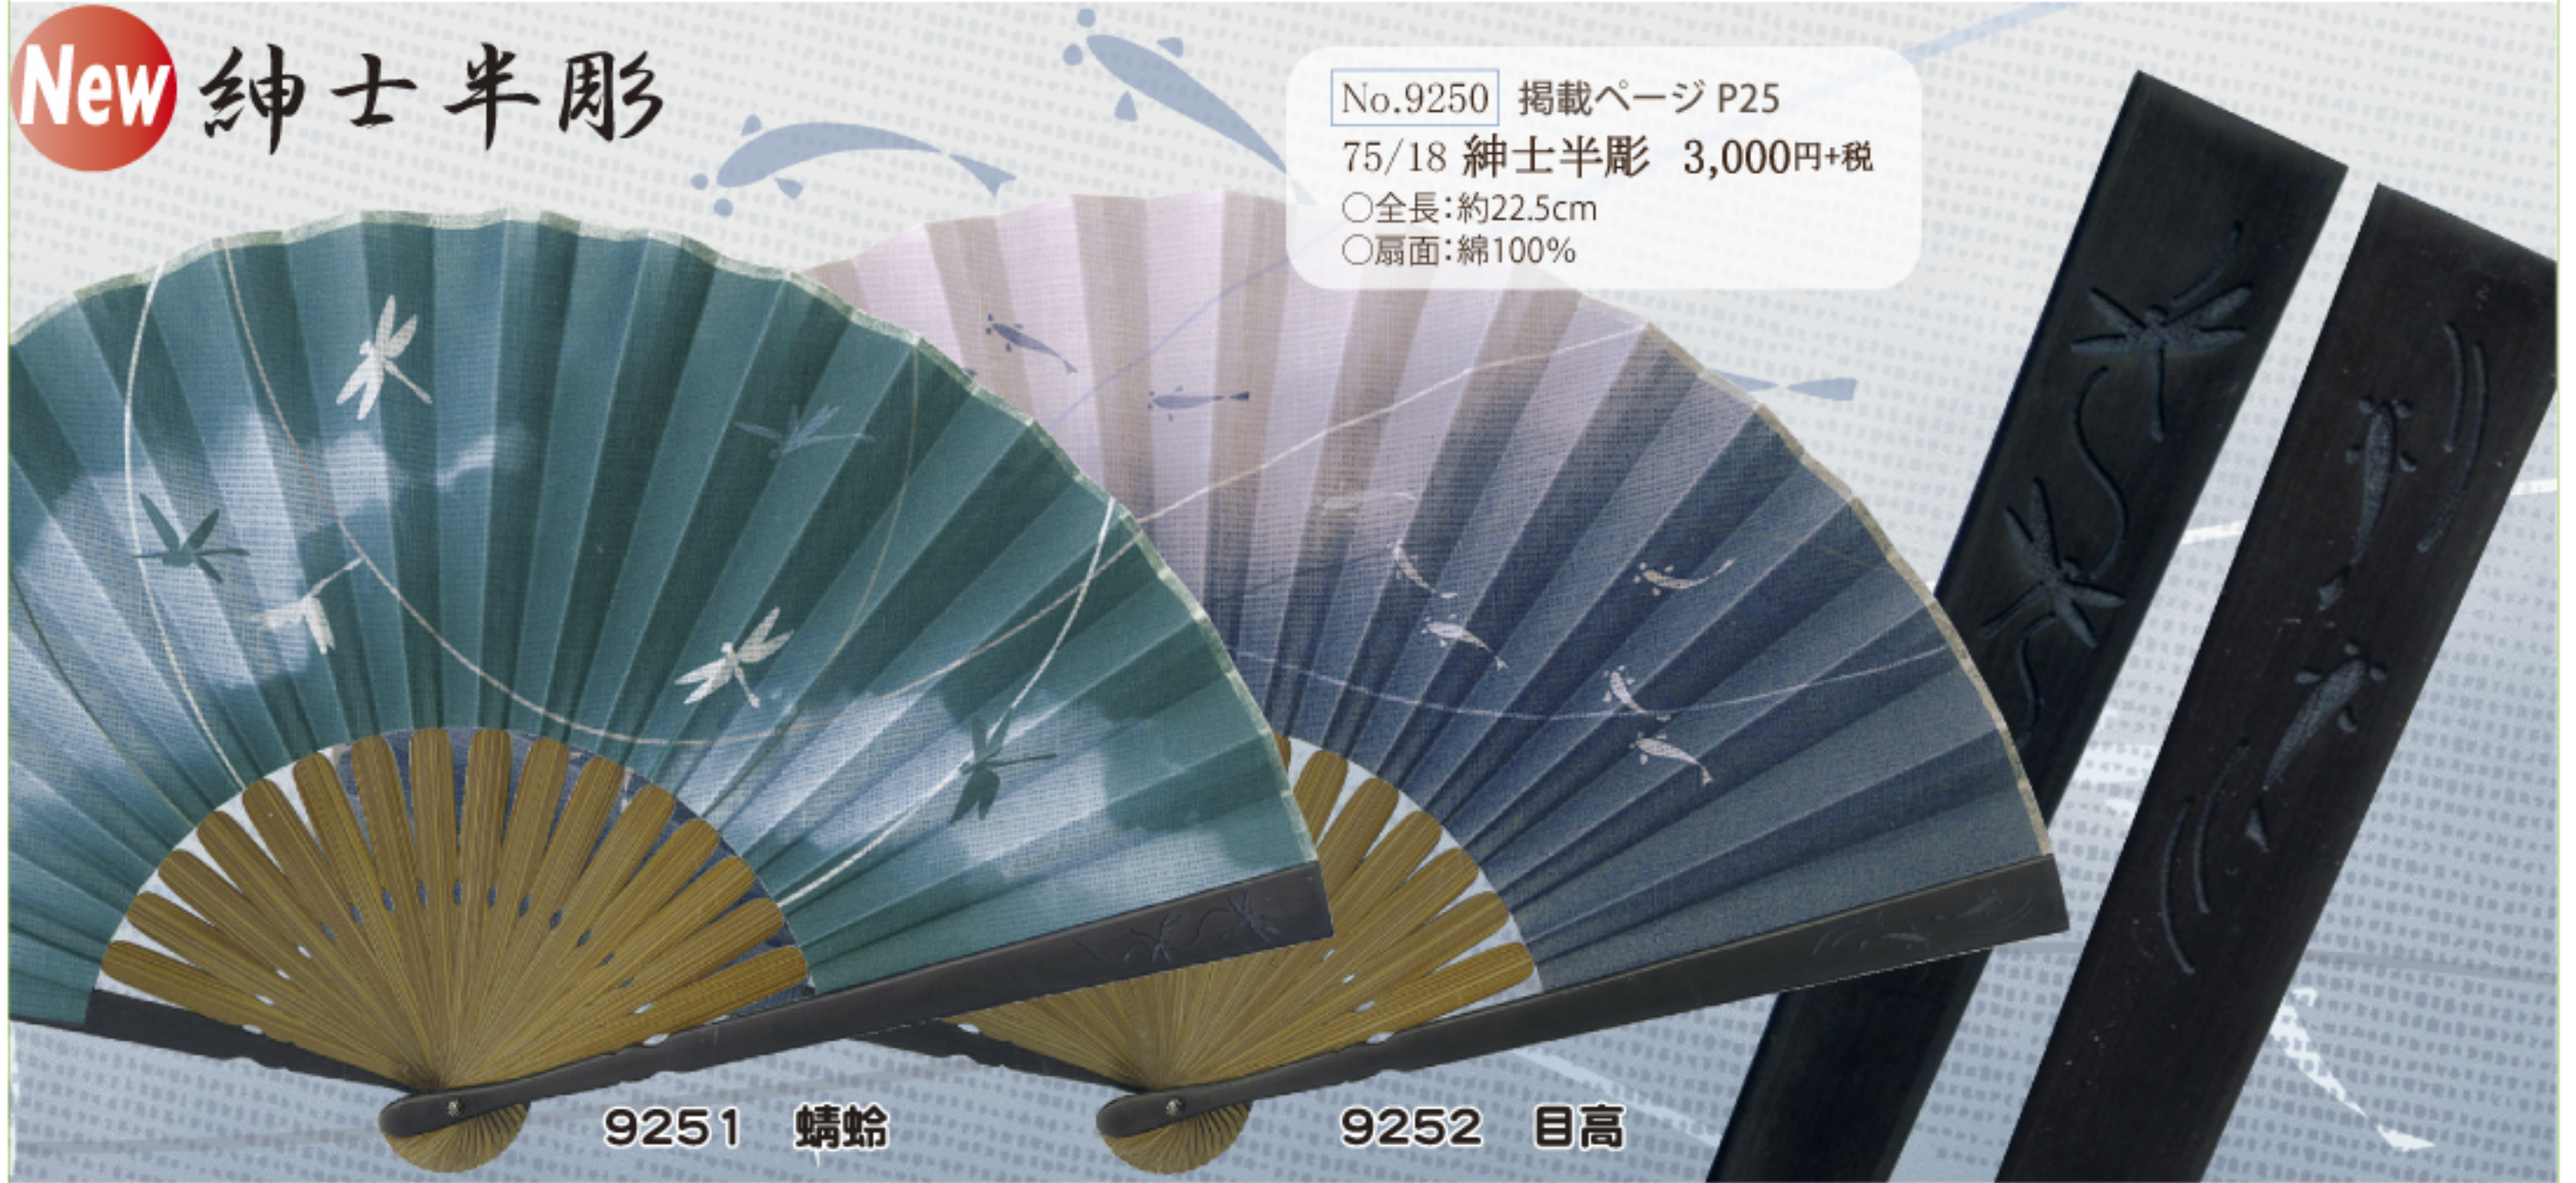

No.9100 掲載ページ P22
8/13 漢字刻印・紳士 2,500円+税
○全長:約24cm
○扇面:綿100%

New 型取吉祥文様

No.9200 掲載ページ P25
73/25型取吉祥文様 2,700円+税
○全長:約22cm
○扇面:ポリエステル80%綿20%

9201 青海波

9202 市松

9203 麻の葉

New 紳士半彫

No.9250 掲載ページ P25
75/18 紳士半彫 3,000円+税
○全長:約22.5cm
○扇面:綿100%