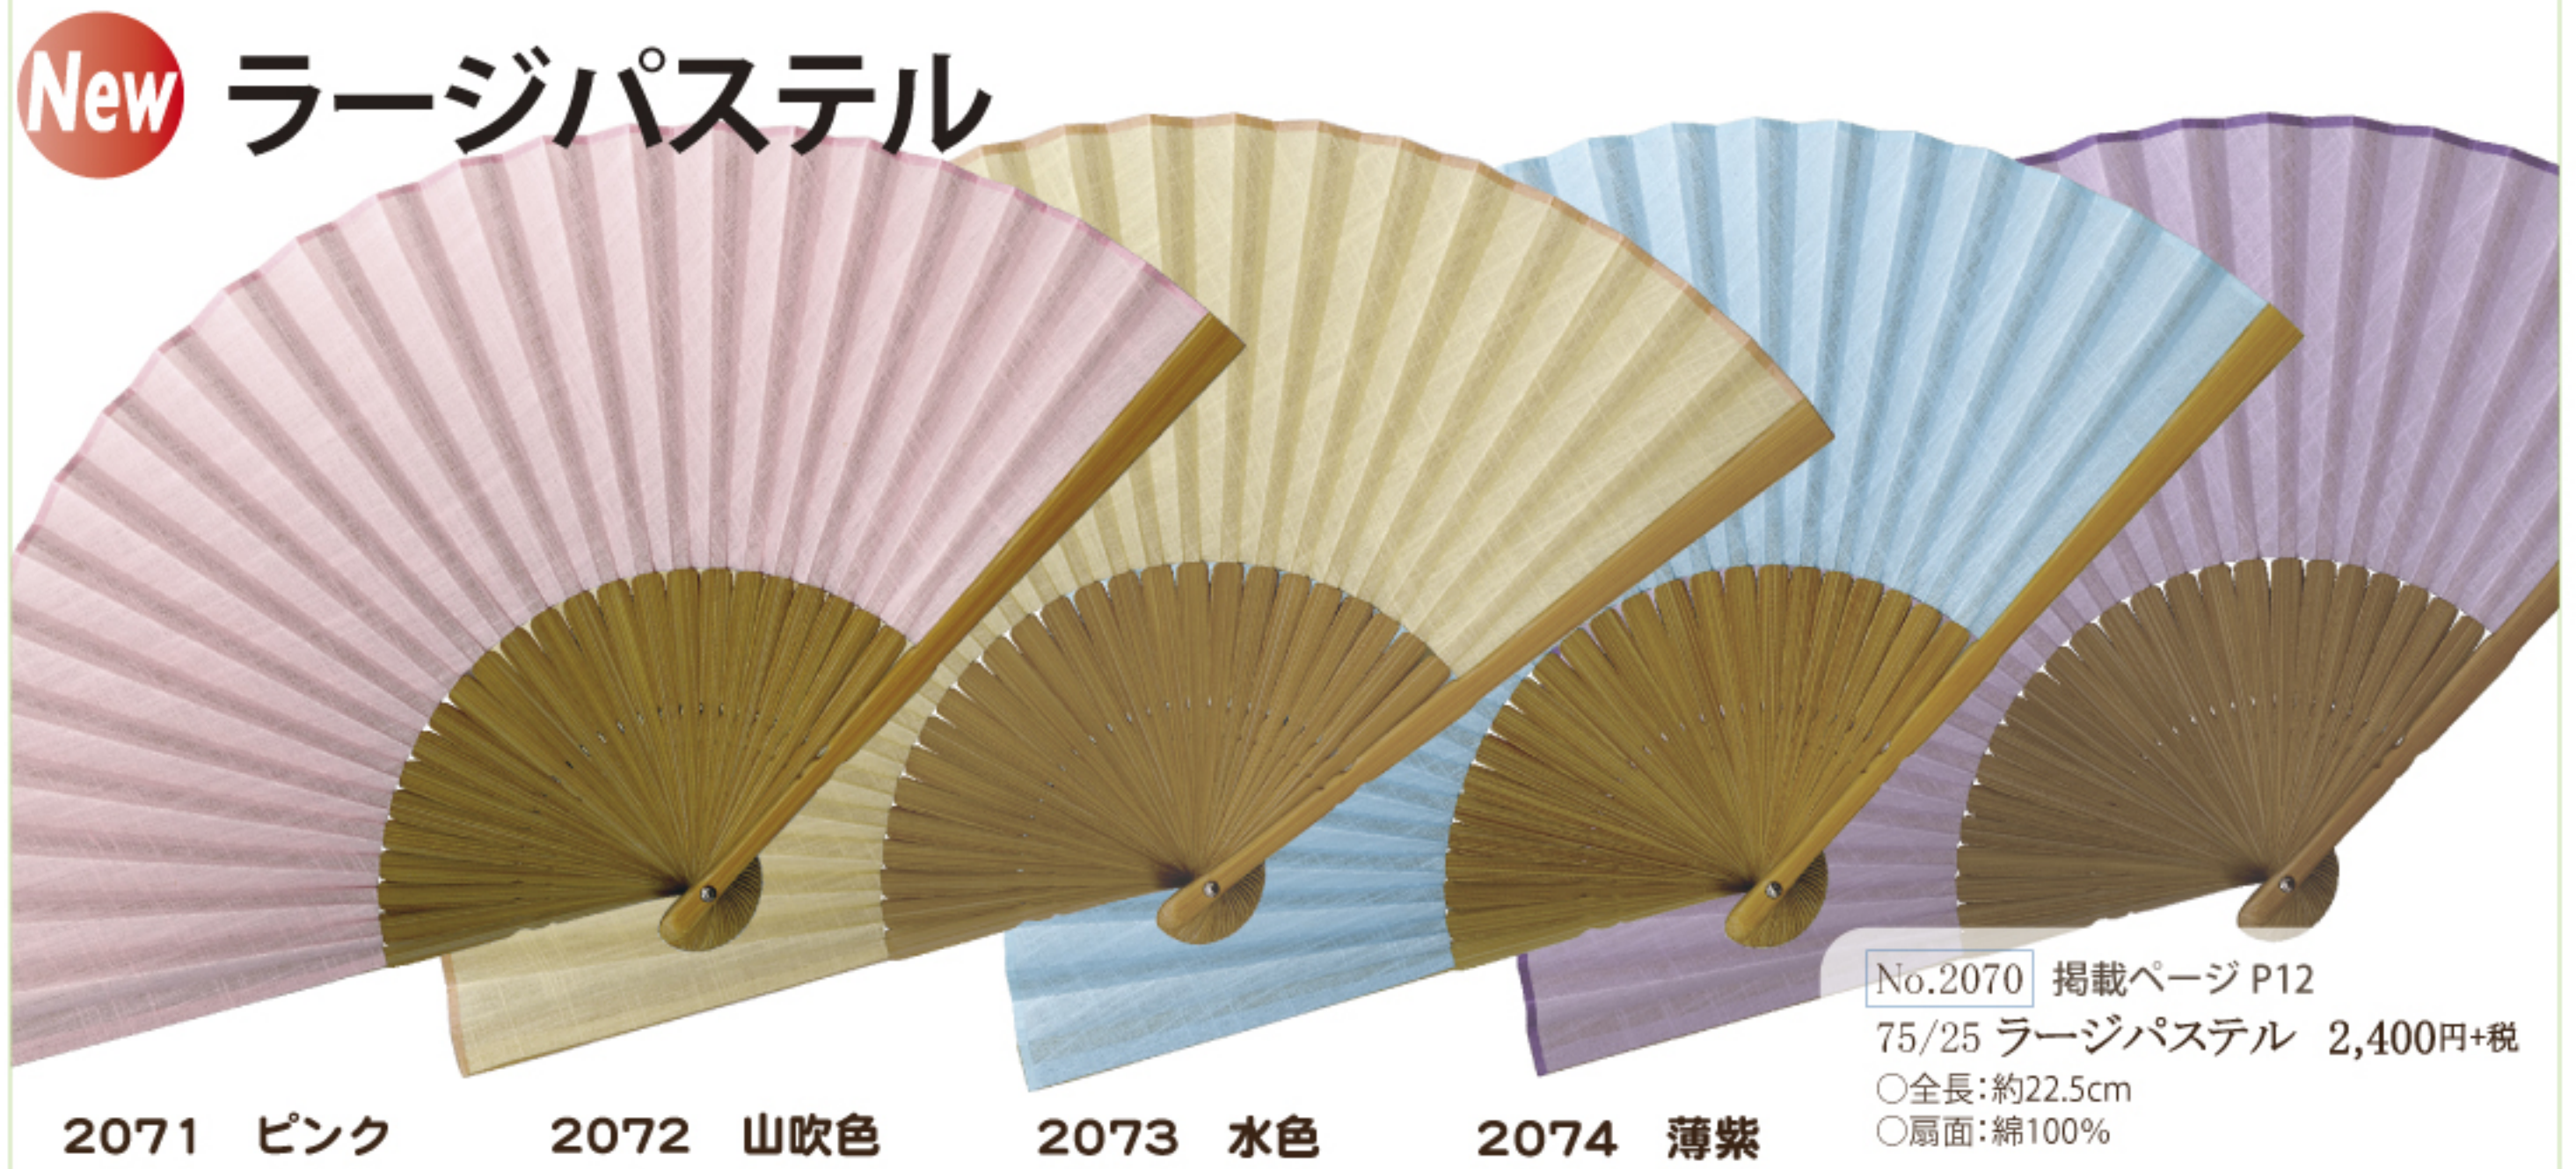

New 千本桜

1382 紫

1381 ピンク

1383 黒

No.1380 掲載ページ P10
 7/25千本桜 3,000円+税
 ○全長:約21cm
 ○扇面:紙扇子

New ラージパステル

2071 ピンク

2072 山吹色

2073 水色

2074 薄紫

No.2070 掲載ページ P12
 75/25 ラージパステル 2,400円+税
 ○全長:約22.5cm
 ○扇面:綿100%

New 漢字刻印・婦人

Large SIZE

2091 美・赤

2092 愛・ピンク

2093 夢・薄紫

No.2090 掲載ページ P12
 8/13 漢字刻印・婦人 2,500円+税
 ○全長:約24cm
 ○扇面:綿100%

New 犬と猫 (蛤型)

2321 犬・青

2323 猫・ピンク

2322 犬・黄

2324 猫・紫

No.2320 掲載ページ P13
7/15 犬と猫 2,700円+税
○全長:約21cm
○扇面:綿100%

New 婦人半彫

No.2560 掲載ページ P14
7/18 婦人半彫 3,000円+税
○全長:約21cm
○扇面:綿100%

2562 鉄線

2561 桜

親骨半彫

New 逆透かし

2932 金魚・紫陽花

2931 兔・秋草

2933 猫・桜