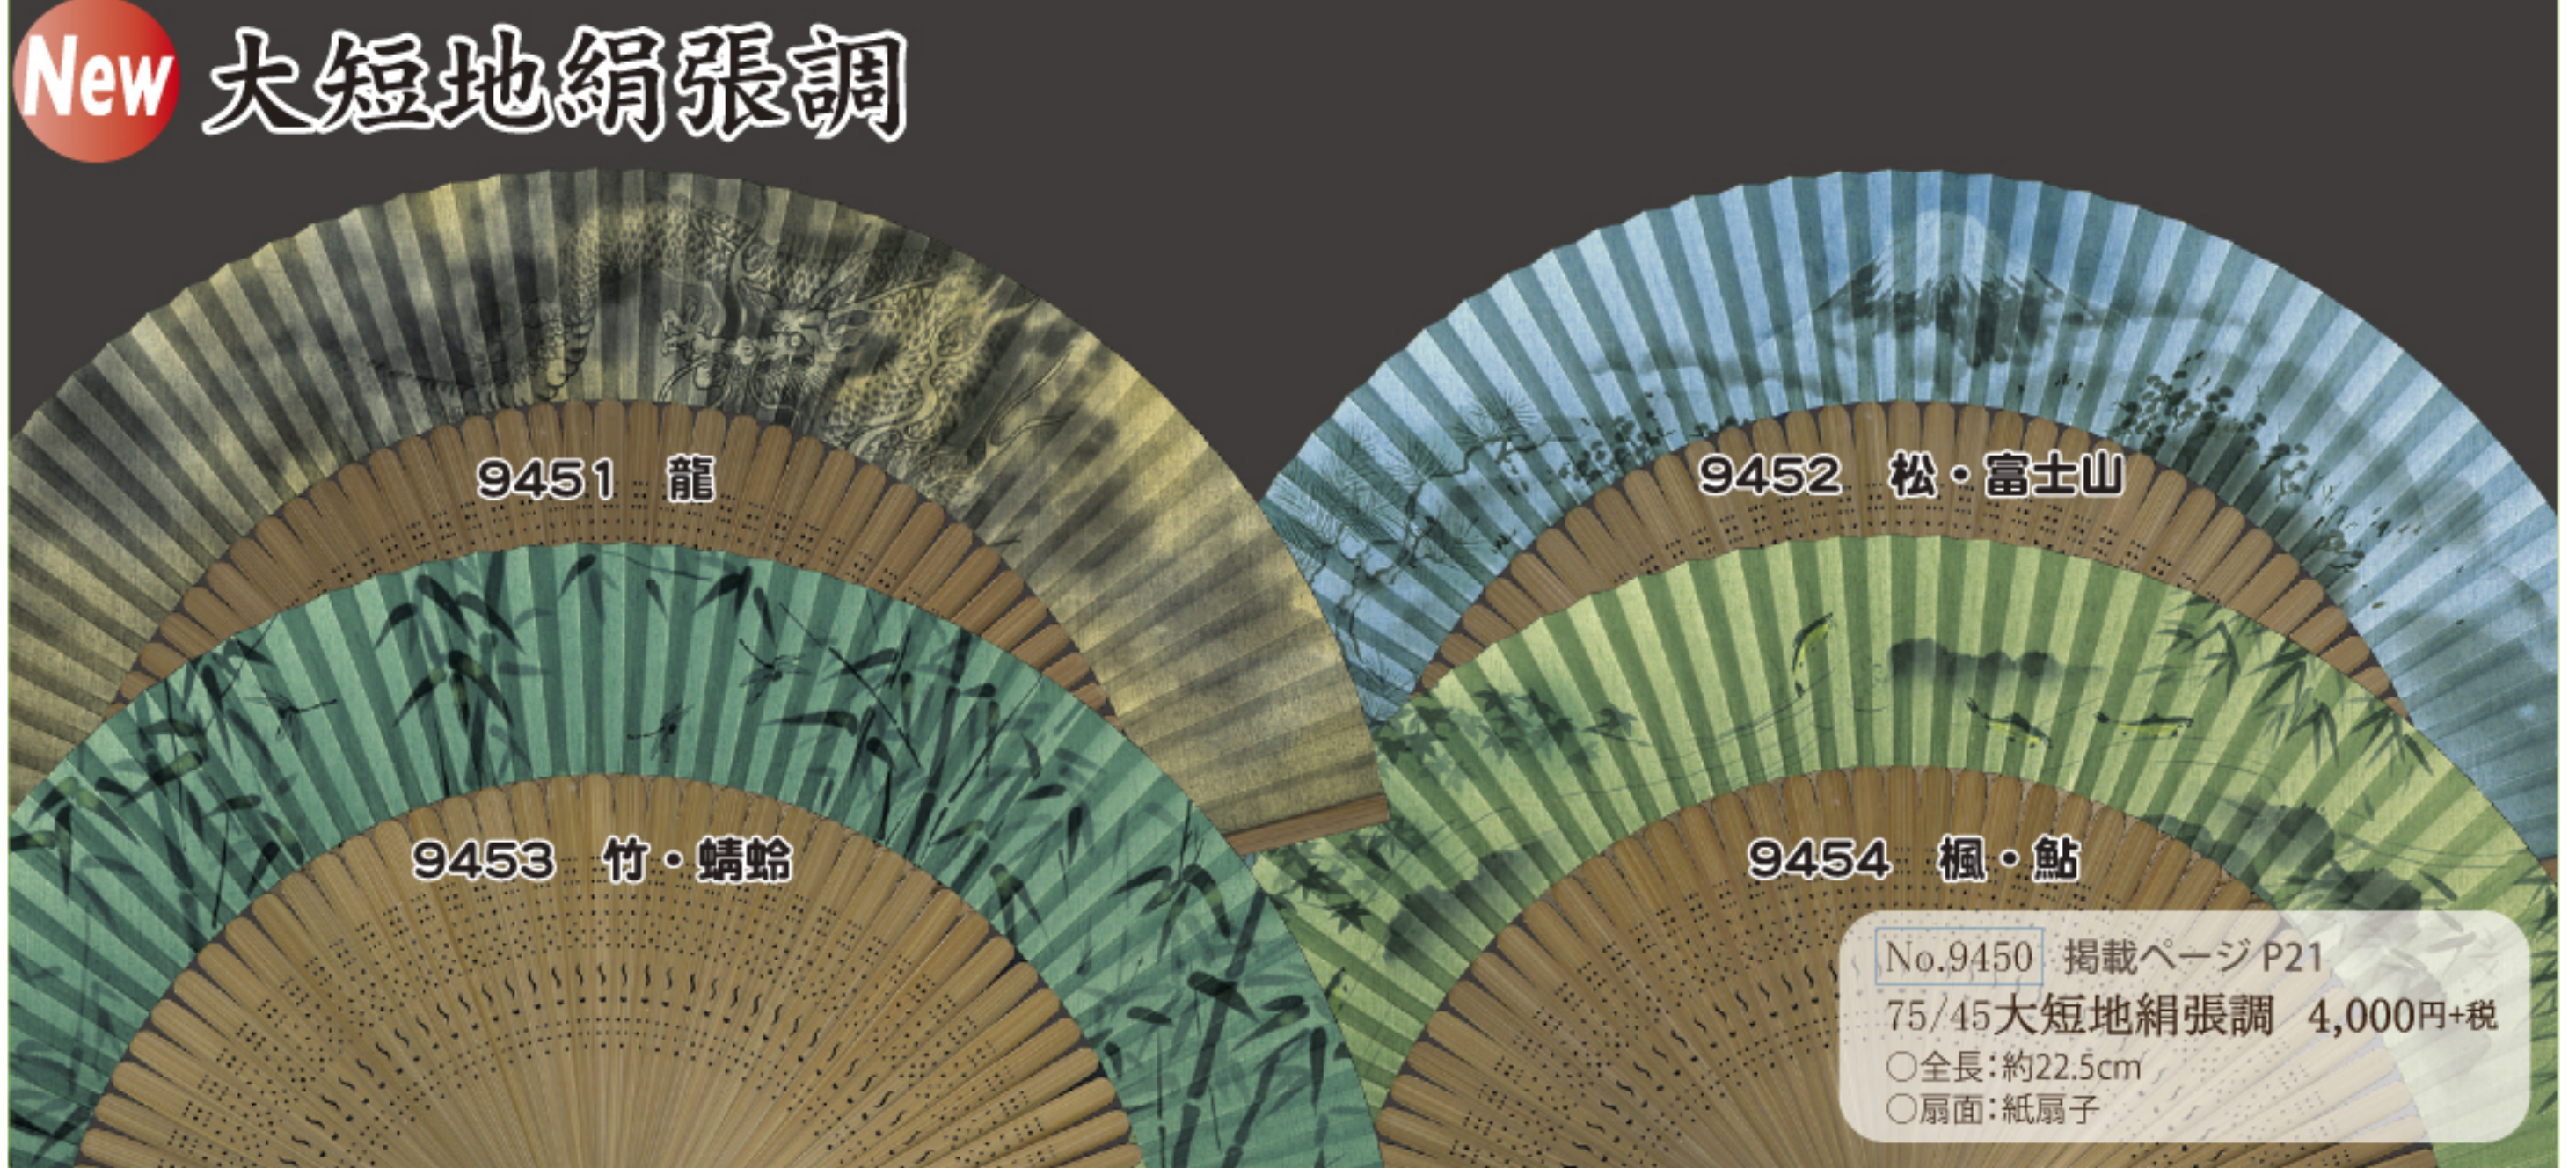

9251 蜻蛉

9252 目高

New 大短地絹張調

No.9450 掲載ページ P21
75/45大短地絹張調 4,000円+税
○全長:約22.5cm
○扇面:紙扇子

9451 龍

9452 松・富士山

9453 竹・蜻蛉

9454 楓・鮎